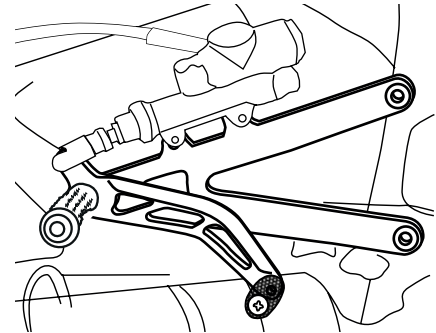

Lado cambio izquierdo

Lado freno derecho

TAPÓN
cod.72551

(2) TLLLO M8X40
cod.73335

ESTRIBO FRENO/CAMBIO
cod.73653 70mm

CASQUILLO SEP. ESTRIBO (2)
cod.73001

PUNTERA GOMA
cod.72529

PALANCA FRENO
cod.72892

PALANCA CAMBIO
cod.72893

TLLLO ALLEN M6X16
cod.73360

CASQUILLO SEP. 22X4
cod.70019

SOPORTE FRENO
cod.72890

NOTA:
Rodamientos
freno/cambio
Acabado aluminio

Speed fiber