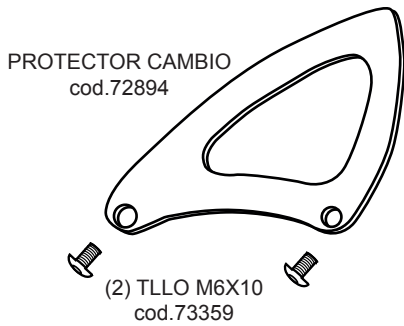

Lado cambio izquierdo

Lado freno derecho

TAPÓN
cod.72551

(2) TLLLO M8X40
cod.73335

ESTRIBO FRENO/CAMBIO
cod.73653 70mm

CASQUILLO SEP. ESTRIBO (2)
cod.73001

PUNTERA GOMA
cod.72529

PALANCA FRENO
cod.72892

PALANCA CAMBIO
cod.72893

TLLLO ALLEN M6X16
cod.73360

CASQUILLO SEP. 22X4
cod.70019

SOPORTE FRENO
cod.72890

NOTA:
Rodamientos
freno/cambio
Acabado aluminio

Speed fiber