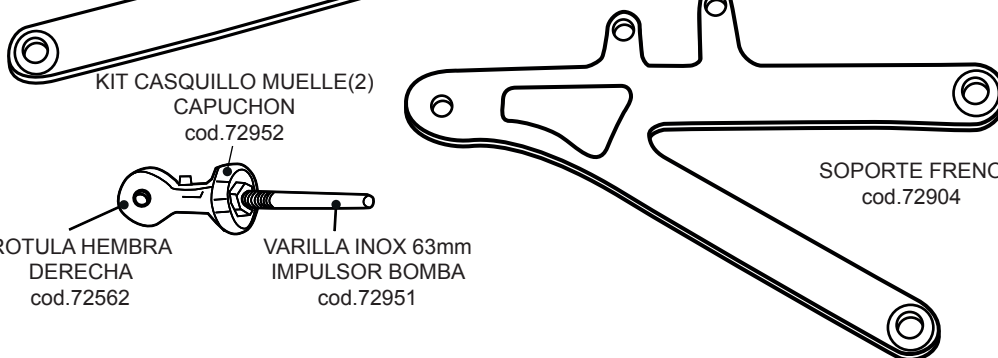

Mod. bomba freno BREMBO

Lado cambio izquierdo

Lado freno derecho

PROTECTOR CAMBIO
cod.72894

(2) TLLLO M6X10
cod.73359

PALANCA CAMBIO
cod.72893

TAPÓN
cod.72551

(2) TLLLO M8X40
cod.73335

ESTRIBO FRENO/CAMBIO
cod.73653 70mm

CASQUILLO SEP. ESTRIBO (2)
cod.73001

PUNTERA GOMA
cod.72529

PALANCA FRENO
cod.72892

TLLLO ALLEN M6X16
cod.73360

CASQUILLO SEP. 22X4
cod.70019

SOPORTE CAMBIO
cod.72903

EX. TOPE
PALANCA FRENO
cod.72672

KIT CASQUILLO MUELLE(2)
CAPUCHON
cod.72952

SOPORTE FRENO
cod.72904

ROTULA HEMBRA
DERECHA
cod.72562

VARILLA INOX 63mm
IMPULSOR BOMBA
cod.72951

NOTA:
Rodamientos
freno/cambio
Acabado aluminio

Speed fiber