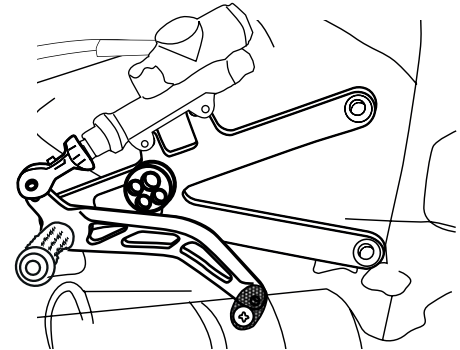

Mod. bomba freno BREMBO

Lado cambio izquierdo

Lado freno derecho

PROTECTOR CAMBIO
cod.72894

(2) TLLLO M6X10
cod.73359

PALANCA CAMBIO
cod.72893

TAPÓN
cod.72551

(2) TLLLO M8X40
cod.73335

ESTRIBO FRENO/CAMBIO
cod.73653 70mm

CASQUILLO SEP. ESTRIBO (2)
cod.73001

PUNTERA GOMA
cod.72529

PALANCA FRENO
cod.72892

TLLLO ALLEN M6X16
cod.73360

CASQUILLO SEP. 22X4
cod.70019

SOPORTE CAMBIO
cod.72903

EX. TOPE
PALANCA FRENO
cod.72672

KIT CASQUILLO MUELLE(2)
CAPUCHON
cod.72952

SOPORTE FRENO
cod.72904

ROTULA HEMBRA
DERECHA
cod.72562

VARILLA INOX 63mm
IMPULSOR BOMBA
cod.72951

NOTA:
Rodamientos
freno/cambio
Acabado aluminio

Speed fiber