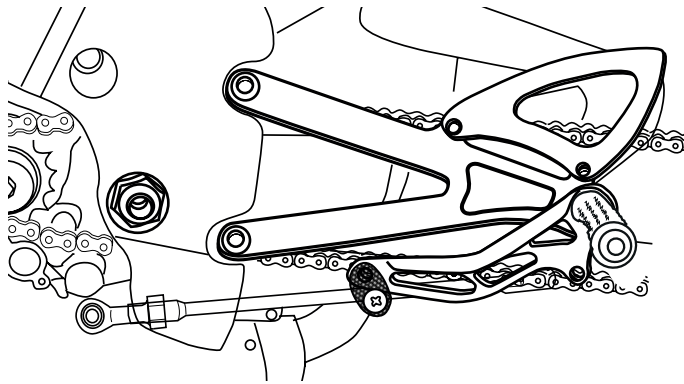

Mod. bomba freno BREMBO

Lado cambio izquierdo

Lado freno derecho

PROTECTOR CAMBIO
cod.72894

(2) TLLLO M6X10
cod.73359

PALANCA CAMBIO
cod.72893

TAPÓN
cod.72551

(2) TLLLO M8X40
cod.73335

ESTRIBO FRENO/CAMBIO
cod.73653 70mm

CASQUILLO SEP. ESTRIBO (2)
cod.73001

PUNTERA GOMA
cod.72529

PALANCA FRENO
cod.72892

TLLLO ALLEN M6X16
cod.73360

CASQUILLO SEP. 22X4
cod.70019

SOPORTE CAMBIO
cod.72903

EX. TOPE
PALANCA FRENO
cod.72672

KIT CASQUILLO MUELLE(2)
CAPUCHON
cod.72952

SOPORTE FRENO
cod.72904

ROTULA HEMBRA
DERECHA
cod.72562

VARILLA INOX 63mm
IMPULSOR BOMBA
cod.72951

NOTA:
Rodamientos
freno/cambio
Acabado aluminio

Speed fiber