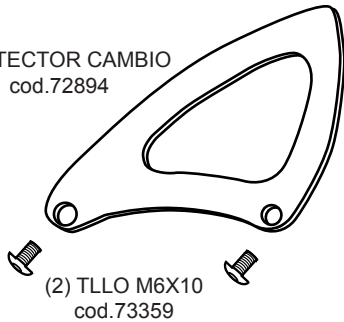

Mod. bomba freno BREMBO

Lado cambio izquierdo

Lado freno derecho

PROTECTOR CAMBIO
cod.72894

(2) TLLLO M6X10
cod.73359

PALANCA CAMBIO
cod.72893

TAPÓN
cod.72551

(2) TLLLO M8X40
cod.73335

ESTRIBO FRENO/CAMBIO
cod.73653 70mm

CASQUILLO SEP. ESTRIBO (2)
cod.73001

PUNTERA GOMA
cod.72529

PALANCA FRENO
cod.72892

TLLLO ALLEN M6X16
cod.73360

CASQUILLO SEP. 22X4
cod.70019

SOPORTE CAMBIO
cod.72903

EX. TOPE
PALANCA FRENO
cod.72672

KIT CASQUILLO MUELLE(2)
CAPUCHON
cod.72952

SOPORTE FRENO
cod.72904

ROTULA HEMBRA
DERECHA
cod.72562

VARILLA INOX 63mm
IMPULSOR BOMBA
cod.72951

NOTA:
Rodamientos
freno/cambio
Acabado aluminio

Speed fiber