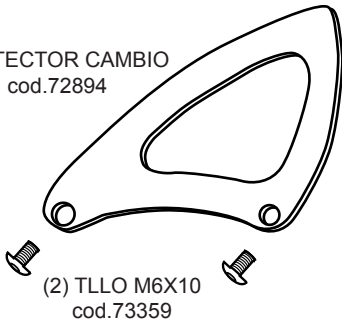

Lado cambio izquierdo

Lado freno derecho

PROTECTOR CAMBIO
cod.72894

(2) TLLLO M6X10
cod.73359

PALANCA CAMBIO
cod.72893

TAPÓN
cod.72551

(2) TLLLO M8X40
cod.73335

ESTRIBO FRENO/CAMBIO
cod.73653 70mm

CASQUILLO SEP. ESTRIBO (2)
cod.73001

PUNTERA GOMA
cod.72529

PALANCA FRENO
cod.72892

TLLLO ALLEN M6X16
cod.73360

CASQUILLO SEP. 22X4
cod.70019

SOPORTE CAMBIO
cod.72891

EX. TOPE
PALANCA FRENO
cod.72672

KIT CASQUILLO MUELLE(2)
CAPUCHON
cod.72952

SOPORTE FRENO
cod.73207

ROTULA HEMBRA
DERECHA
cod.72562

VARILLA INOX 63mm
IMPULSOR BOMBA
cod.72951

NOTA:
Rodamientos
freno/cambio
Acabado aluminio
Speed fiber