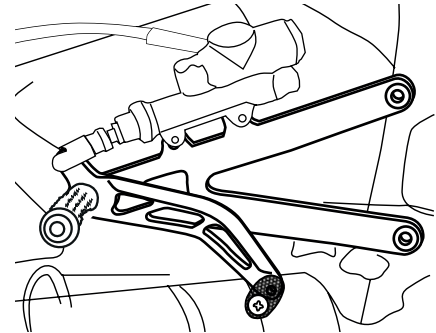

Lado cambio izquierdo

Lado freno derecho

PROTECTOR CAMBIO
cod.72894

(2) TLLLO M6X10
cod.73359

PALANCA CAMBIO
cod.72893

TAPÓN
cod.72551

(2) TLLLO M8X40
cod.73335

ESTRIBO FRENO/CAMBIO
cod.73653 70mm

CASQUILLO SEP. ESTRIBO (2)
cod.73001

PUNTERA GOMA
cod.72529

PALANCA FRENO
cod.72892

TLLLO ALLEN M6X16
cod.73360

CASQUILLO SEP. 22X4
cod.70019

SOPORTE CAMBIO
cod.72891

EX. TOPE
PALANCA FRENO
cod.72672

KIT CASQUILLO MUELLE(2)
CAPUCHON
cod.72952

SOPORTE FRENO
cod.73207

ROTULA HEMBRA
DERECHA
cod.72562

VARILLA INOX 63mm
IMPULSOR BOMBA
cod.72951

NOTA:
Rodamientos
freno/cambio
Acabado aluminio
Speed fiber