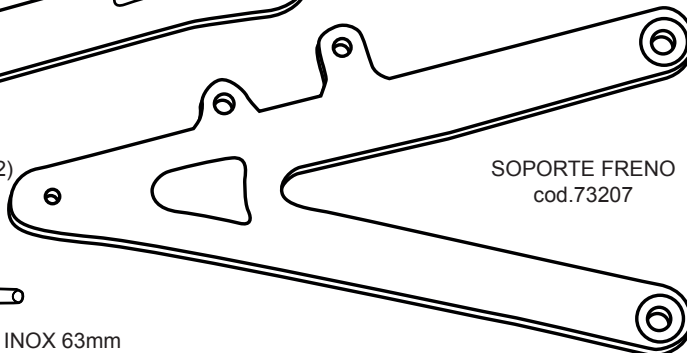

Lado cambio izquierdo

Lado freno derecho

PROTECTOR CAMBIO
cod.72894

(2) TLLLO M6X10
cod.73359

PALANCA CAMBIO
cod.72893

TAPÓN
cod.72551

(2) TLLLO M8X40
cod.73335

ESTRIBO FRENO/CAMBIO
cod.73653 70mm

CASQUILLO SEP. ESTRIBO (2)
cod.73001

PUNTERA GOMA
cod.72529

PALANCA FRENO
cod.72892

TLLLO ALLEN M6X16
cod.73360

CASQUILLO SEP. 22X4
cod.70019

SOPORTE CAMBIO
cod.72891

EX. TOPE
PALANCA FRENO
cod.72672

KIT CASQUILLO MUELLE(2)
CAPUCHON
cod.72952

SOPORTE FRENO
cod.73207

ROTULA HEMBRA
DERECHA
cod.72562

VARILLA INOX 63mm
IMPULSOR BOMBA
cod.72951

NOTA:
Rodamientos
freno/cambio
Acabado aluminio
Speed fiber