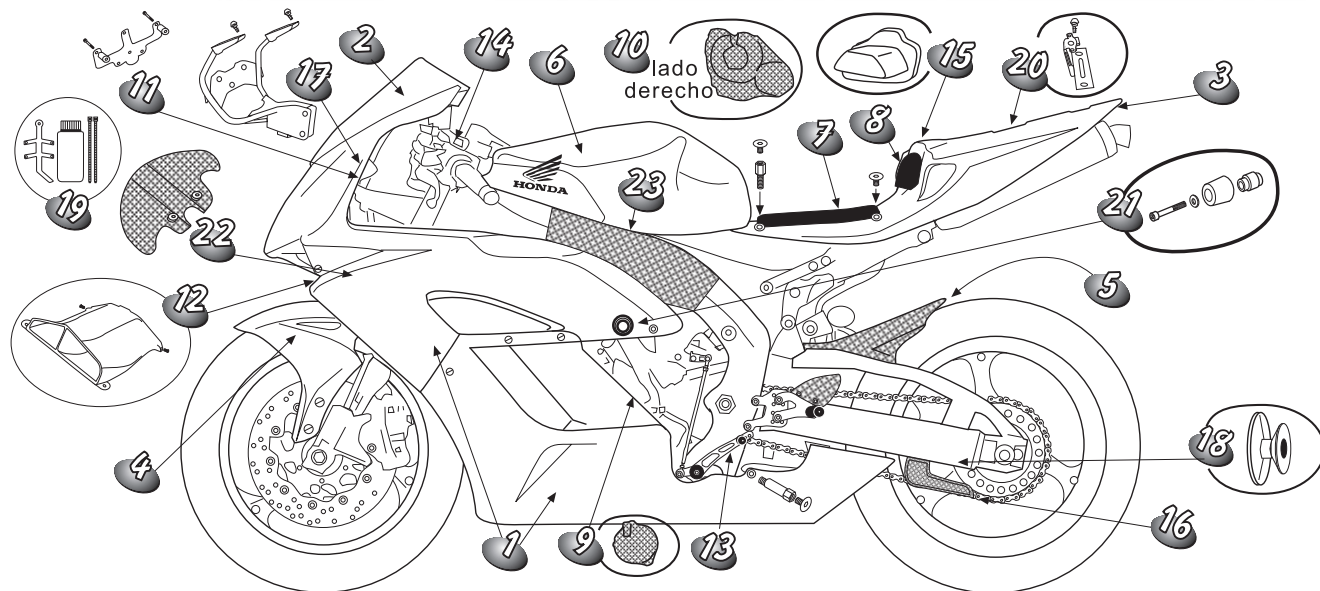

HONDA CBR 1000 RR 04-05

Nº	Fibra			HONDA CBR 1000 RR 04-05	carbono		
	Cod	Peso	Neto €		Cod	Peso	Neto €
1	00538		293,00	Carenado	00539		583,00
2	21253		50,00	Pantalla doble perfil			
3	17419		135,00	Colin carb/keblar	17420		292,00
4	16328		64,00	Guardabarros D/ carb transp	16330		182,00
5				Guardabarros T/ carb transp	16331		132,00
6	22597		108,00	Carcasa deposito	22598		251,00
7	22561		7,00	Tapizado asiento 12 mm			
	22562		16,22	Tapizado asiento 20 mm			
8	22651		3,00	Tapizado respaldo 12 mm			
	22652		3,50	Tapizado respaldo 20 mm			
9				Protector alternador carbono transp.	22594		60,00
10				Prot. pick-up + embrague carbono transp.	22596		102,00
11	22688		22,00	Soporte CDI/Pendolo caída			
12	22605		128,00	Tobera air-box carbono transp.	22607		146,00
13	71931		286,19	Kit estrib multi-regulable negro	prova		
	70877		291,49	Kit estrib multi-reg. 1ª arriba neg	prova		
14	72973		205,54	Manillar # 50 (inf tija) 8º lev negro	prova		
15	22139		44,00	Suple respaldo colin			
16				Protector cadena std carbono	22280		24,00
17	15234		128,00	Soporte carenado aluminio			
18	22811		9,00	Soporte caballete trasero plata			
	22812		9,00	Soporte caballete trasero negro			
19	22912		11,00	Soporte vaso expansion kit			
20	15237		12,00	Soporte colin Inox (1er Montaje)			
21	22687		40,00	Prot. Caren. Sup. Racing Kit			
22				Carcasa canal radiador inf. fija carb	22608		107,00
23				Protector chasis	22592		138,00