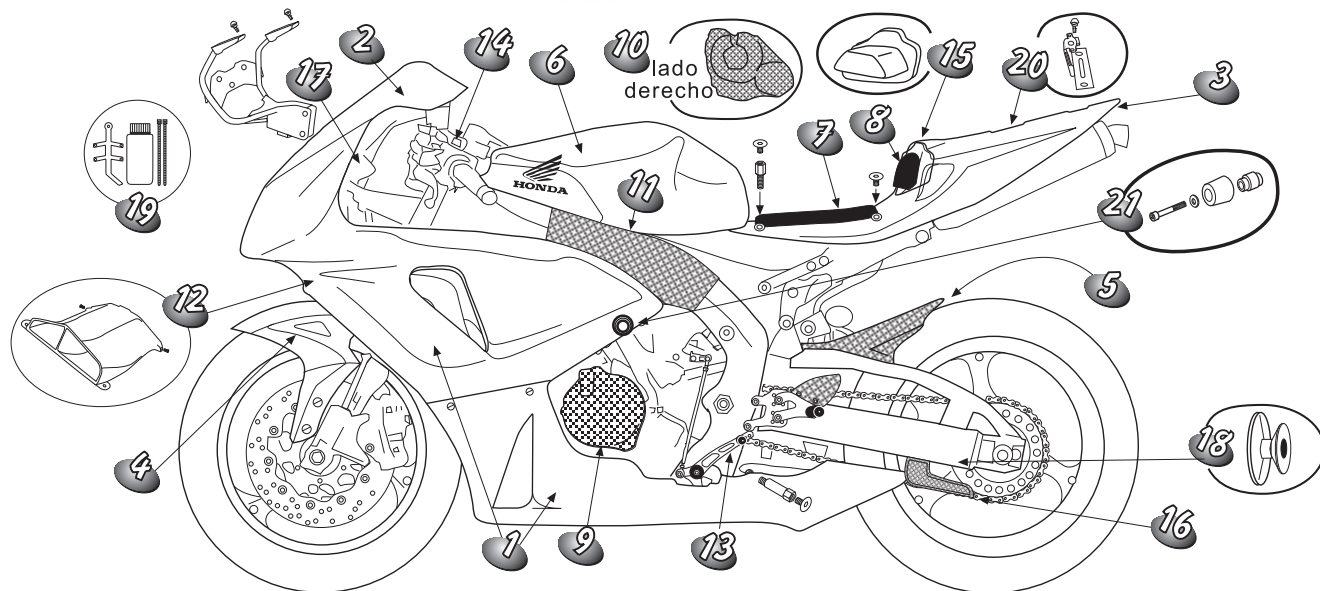

HONDA CBR 1000 RR 06-07

Nº	Fibra			HONDA CBR 1000 RR 06-07	Carbono		
	Cod	Peso	Neto €		Cod	Peso	Neto €
1	00545		293,00	Carenado	00546		583,00
2	21253		50,00	Pantalla doble perfil			
3	17419		135,00	Colin	carbono/kevlar	17420	292,00
4	16338		64,00	Guardabarros D/	carbono transp.	16340	159,00
5				Guardabarros T/	carbono transp.	16331	132,00
6	22597		102,00	Carcasa deposito		22598	228,00
7	22561		7,00	Tapizado asiento 12 mm			
	22562		16,22	Tapizado asiento 20 mm			
8	22651		3,00	Tapizado respaldo 12 mm			
	22652		3,50	Tapizado respaldo 20 mm			
9				Protector alternador	carbono t transp.	22728	60,00
10				Protec. pick-up + embrague	carbono transp.	22596	102,00
11				Protector chasis		22592	138,00
12	22605		128,00	Tobera air-box	carbono transp.	22607	146,00
13	71931		286,19	Kit estrib multi-regulable negro	prova		
	70877		291,49	Kit estrib multi-reg. 1ª arriba negro	prova		
	72399		278,57	Kit estrib fija 1ª arriba negro	prova		
14	72973		205,54	Manillar # 50 (inf tija) 8º lev negro	prova		
15	22139		44,00	Suple respaldo colín			
16	22280		24,00	Protector cadena std	carbono transp.		
17	15234		128,00	Soporte carenado aluminio			
18	22811		9,00	Soporte caballete trasero plata kit			
	22812		9,00	Soporte caballete trasero negro			
19	22912		11,00	Soporte vaso expansion kit			
20	15237		12,00	Soporte colín Inox (1er Montaje)			
21	22687		40,00	Protector caren sup. racing kit			