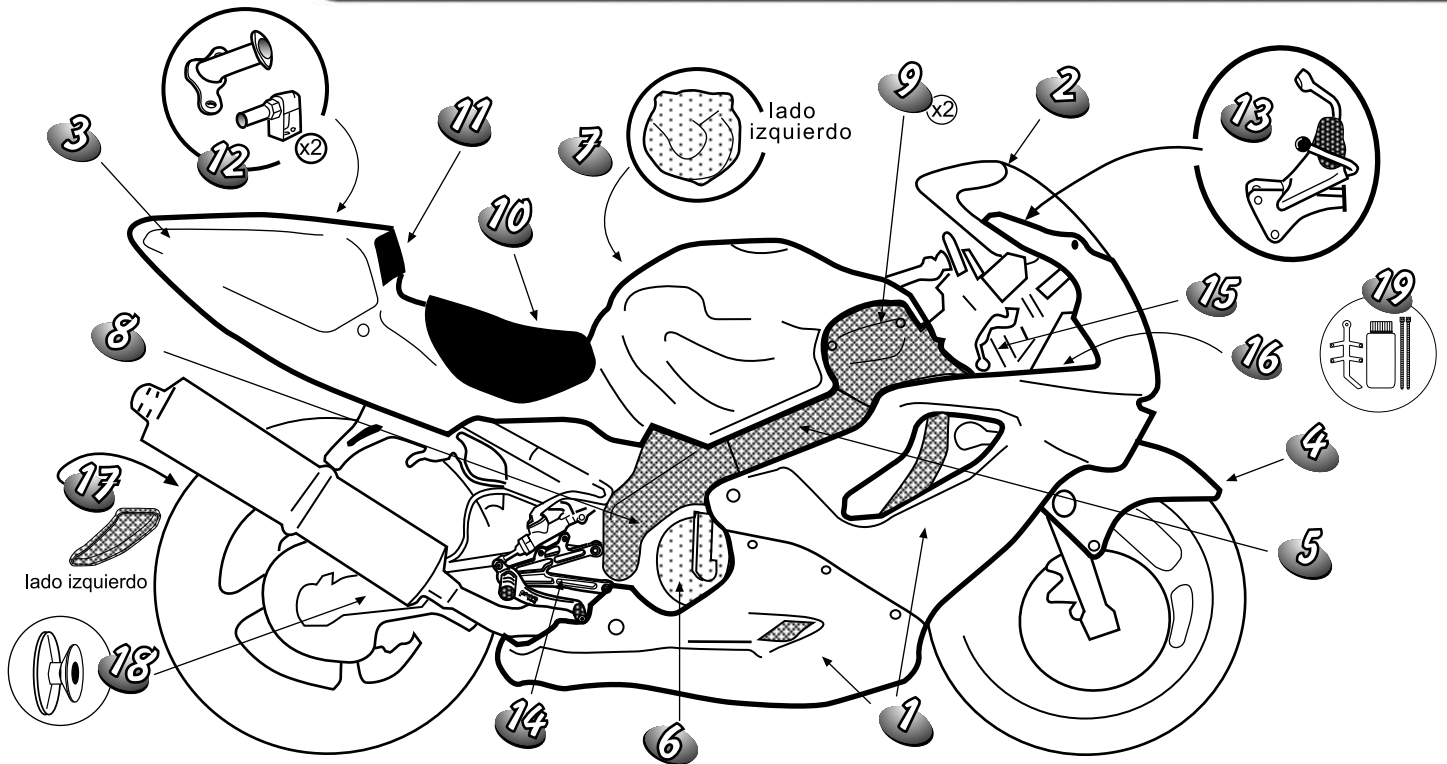

HONDA CBR 600 F 99-00

Nº	Cod	Peso	Neto €	HONDA CBR 600 99-00	Cod	Peso	Neto €
	fibra	fibra	fibra		carbono	carbono	carbono
1	00522		293,00	Carenado	00523		
2	21243		38,00	Pantalla			
3	17404		136,00	Colín (sin soporte)	17405		136,00
4	16311		52,00	Guardabarros D/	16312		112,00
5				Protector chasis carbon trans	22528		110,00
6				Protector pick-up embr. carbon tra	22521		64,00
7				Protector alternador carbon trans	22552		55,00
8				Protector chasis largo carbon trans	22529		176,00
9				Juego (2) tapas depósito carbon t	22530		135,00
10	22522		12,00	Tapizado asiento 12 mm			
11	22651		3,00	Tapizado respaldo 12 mm			
12	15301		52,00	Soporte colin alum 1er montaje			
13	15300		114,00	Soporte carenado alum			
14	70670		268,77	Kit estriberas super sport	prova		
	70661		259,50	Kit estriberas std	prova		
15	72216		190,93	Manillar #43 (inf tija) 8º lev negro	prova		
16	72353		25,06	Argolla amortig #43 desm negro	prova		
17				Protector cadena std arbon trans	22275		24,00
18	22811		9,00	Soporte caballete trasero			
19	22912		11,00	Soporte vaso expansion kit			