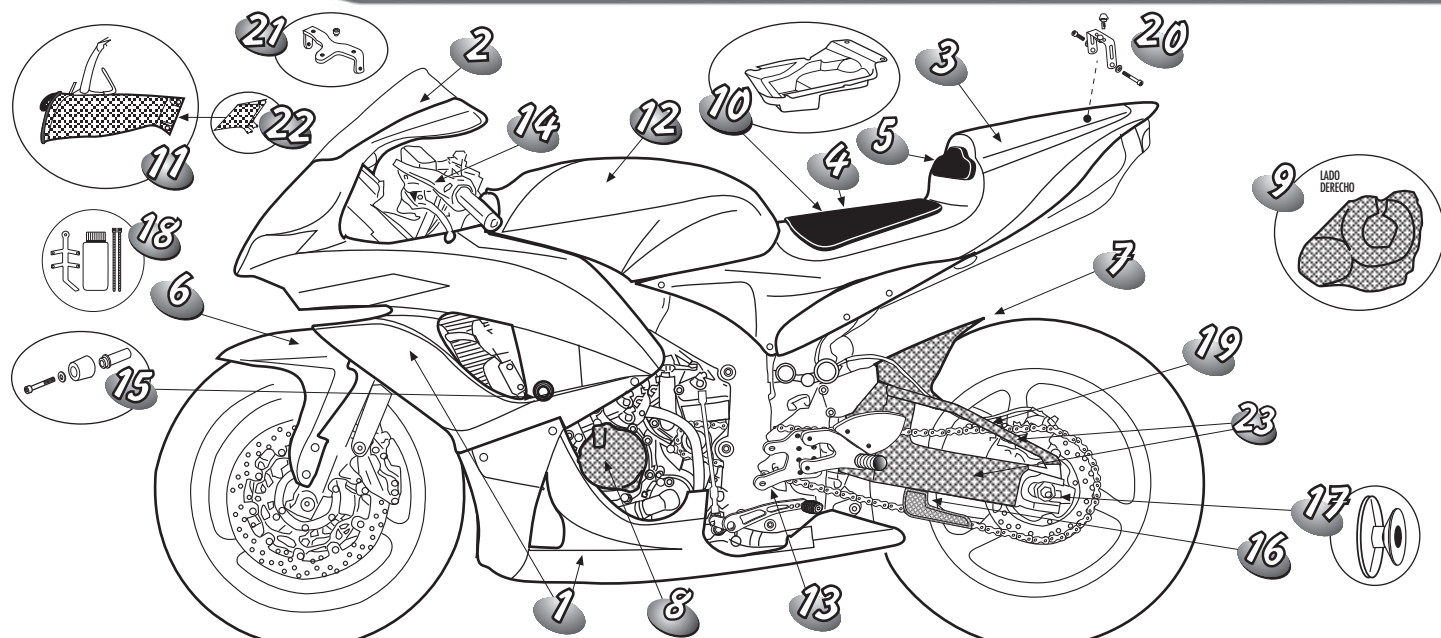

HONDA CBR 600 RR 07-12

Nº	HONDA CBR 600 RR 07			Cod carbono	Peso carbono	Neto € carbono
	Cod fibra	Peso fibra	Neto € fibra			
1	00553		293,00			
2	21258		48,00			
3	17430		140,00			
4	22561		7,00			
	22562		16,52			
5	22651		3,00			
	22652		3,50			
6	16342		60,00			
7				16346		143,00
8				16337		113,00
9				22823		59,00
				22825		75,00
10				22824		101,00
11				22824		101,00
12				22824		101,00
13				22824		101,00
14				22824		101,00
15				22824		101,00
16				22824		101,00
17				22824		101,00
18				22824		101,00
19				22824		101,00
20				22824		101,00
21				22824		101,00
22				22824		101,00
23				22824		101,00

LASCORZ

PRESTACIONES

PESO

FICHA TÉCNICA

Poliéster + tejido
Epoxi + carbono

Speed fiber