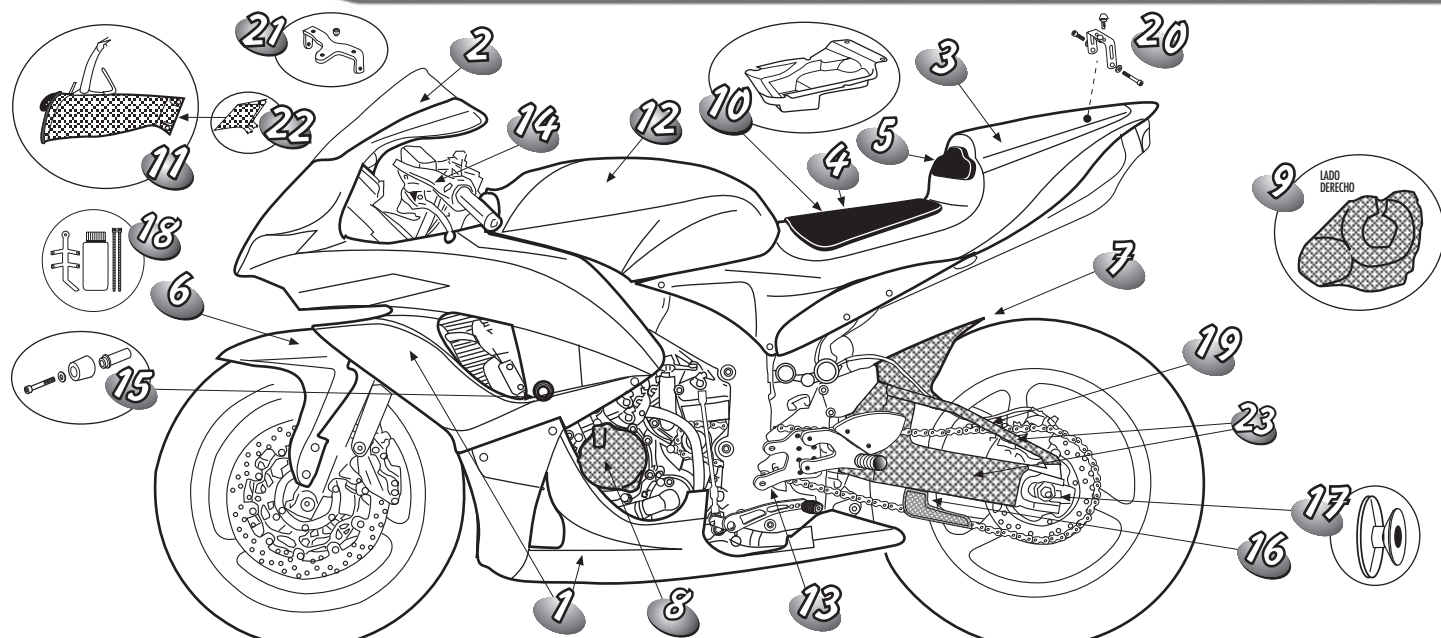

HONDA CBR 600 RR 07-12

| Nº | HONDA CBR 600 RR 07 | | | Cod carbono | Peso carbono | Neto € carbono |
|----|---------------------|---------------|-----------------|----------------|-----------------|-------------------|
| | Cod fibra | Peso fibra | Neto € fibra | | | |
| 1 | 00553 | | 293,00 | | | |
| 2 | 21258 | | 48,00 | | | |
| 3 | 17430 | | 140,00 | | | |
| 4 | 22561 | | 7,00 | | | |
| | 22562 | | 16,52 | | | |
| 5 | 22651 | | 3,00 | | | |
| | 22652 | | 3,50 | | | |
| 6 | 16342 | | 60,00 | | | |
| 7 | | | | 16346 | | 143,00 |
| 8 | | | | 16337 | | 113,00 |
| 9 | | | | 22823 | | 59,00 |
| | | | | 22825 | | 75,00 |
| 10 | | | | 22824 | | 101,00 |
| 11 | | | | 22824 | | 101,00 |
| 12 | | | | 22824 | | 101,00 |
| 13 | | | | 22824 | | 101,00 |
| | | | | 22824 | | 101,00 |
| 14 | | | | 22824 | | 101,00 |
| 15 | 15321 | | 225,00 | 15306 | | 295,00 |
| 16 | 22766 | | 148,00 | 22771 | | 266,00 |
| 17 | 72305 | | 300,00 | | | |
| | 72616 | | 304,29 | | | |
| 18 | 73430 | | 207,00 | | | |
| 19 | | | | 22280 | | 24,00 |
| 20 | 22812 | | 9,00 | | | |
| | 22811 | | 9,00 | | | |
| 21 | 22915 | | 13,00 | | | |
| 22 | | | | 22822 | | 44,00 |
| 23 | 15249 | | 17,75 | | | |
| | 72609 | | 71,26 | | | |
| | | | | 22777 | | 116,00 |
| | | | | 22790 | | 125,00 |

LASCORZ

PRESTACIONES

PESO

FICHA TÉCNICA
 Poliéster + tejido
 Epoxi + carbono

Speed fiber