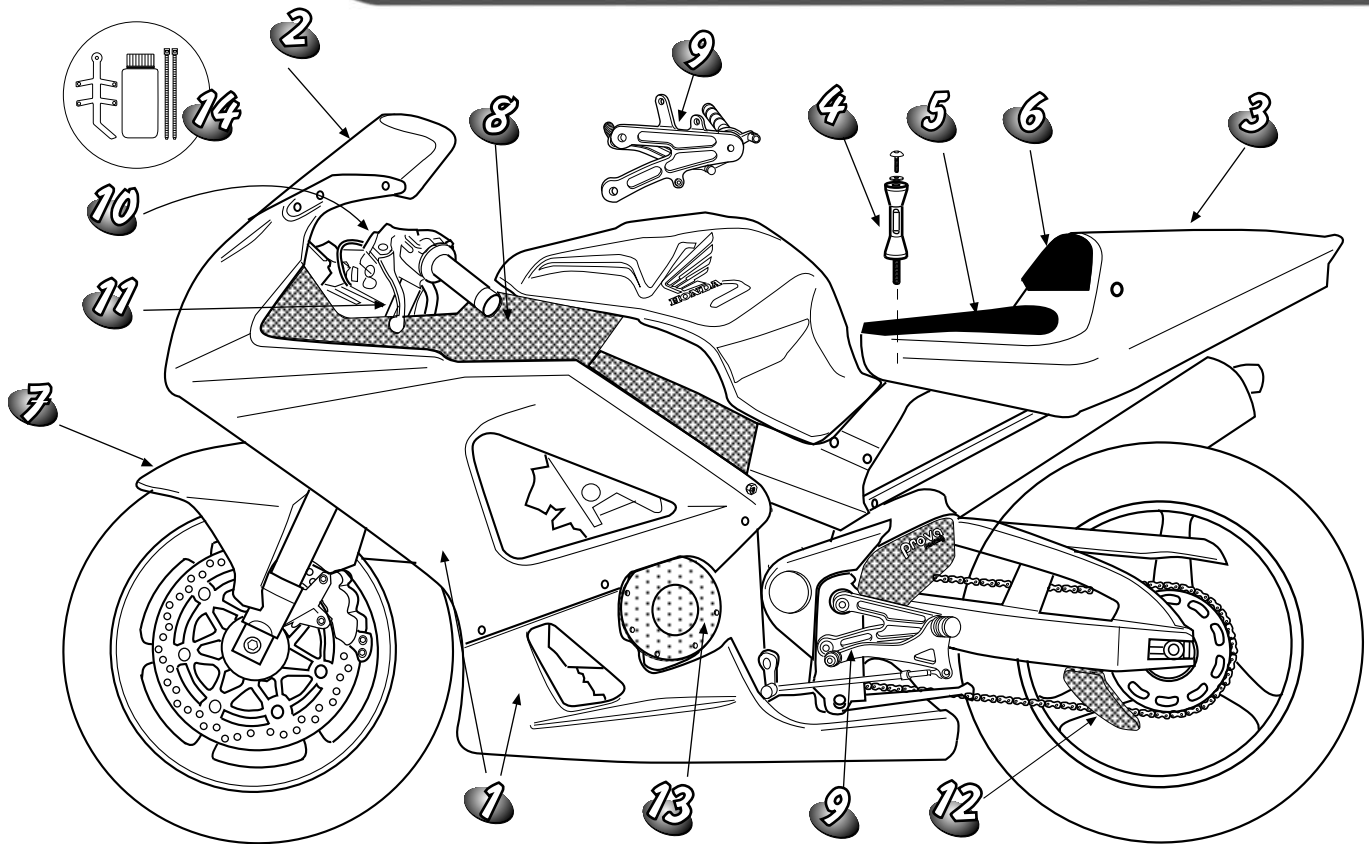

HONDA CBR 900 RR 00-01

N°	Cod	Peso	Neto €	HONDA CBR 900 00-01	Cod	Peso	Neto €
	fibra	fibra	fibra		carbono	carbono	carbono
1	00591		370,00	Carenado			
2	21270		40,00	Pantalla			
3	17478		174,00	Colín			
4	15320		16,00	Soporte colin alum(1er montaje)			
5	22539		15,00	Tapizado asiento 12mm			
	22540		25,00	Tapizado asiento 20mm			
6	22537		3,00	Tapizado respaldo 12mm			
	22538		4,00	Tapizado respaldo 20mm			
7	16405		84,00	Guardabarros Delantero	16406		133,00
8				Protector chasis (en fabricacion)			
9	70825		249,53	Kit estribertas plata	prova		
10	72310		205,54	Manillar # 50 (inf tija) 8º lev negro	prova		
11				Argolla amortiguador direccion	prova		
12				Protector cadena std carb	22275		24,00
13				Protector alternador carb transp.	22525		54,00
14	22912		11,00	Soporte vaso expansion kit			

PRESTACIONES

PESO

FICHA TÉCNICA
Polliester + tejido
Epoxi + carbono

Speed fiber