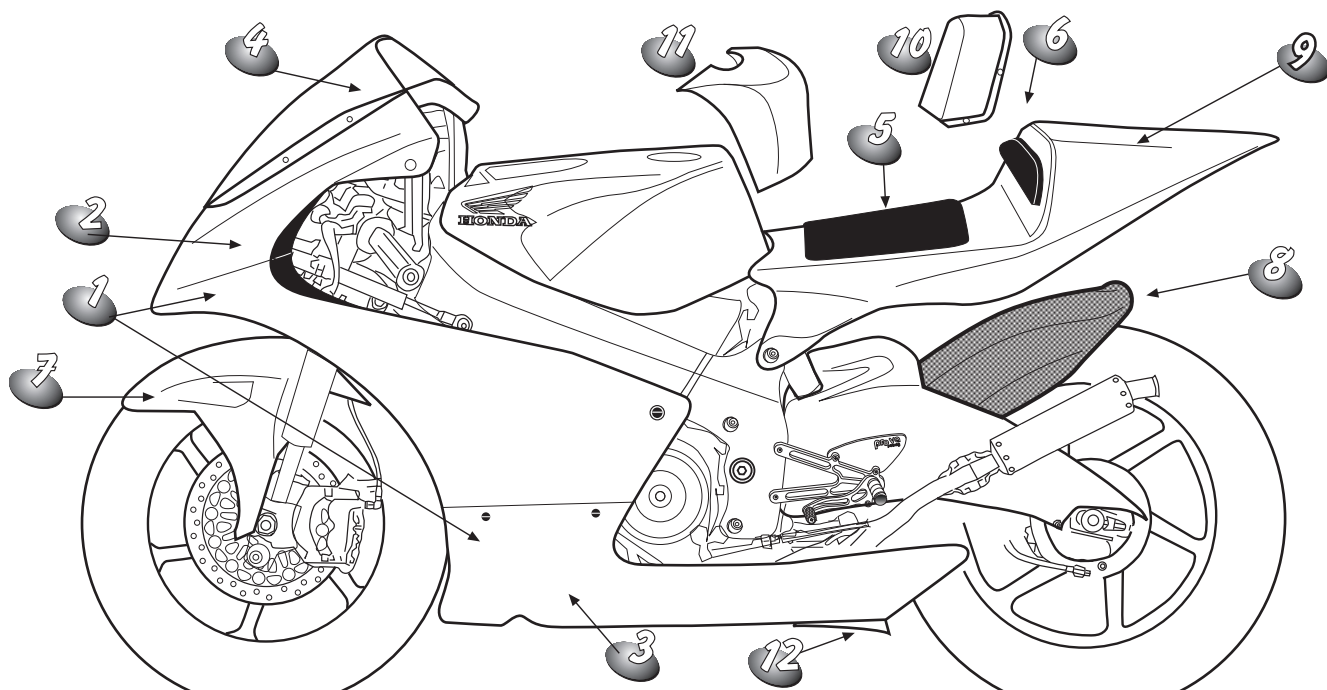

HONDA RSW 250 - 06

Nº	Cod	Peso	Neto €	HONDA RSW 250 06	Cod	Peso	Neto €
	fibra	fibra	fibra		carbono	carbono	carbono
1				Caren. carb/Keblar-vacio	00482		791,00
				Caren. carb/Keblar-vacio BIG04	00483		791,00
2				Caren. sup. carb/Keblar-vacio	02662		406,00
				Caren. sup. carb/Keblar-vacio BIG04	02665		406,00
3				Caren. baj. carb/Keblar-vacio	02663		385,00
				Caren. baj. carb/Keblar-vacio BIG04	02664		385,00
4	21221		58,00	Pantalla			
5	22681		15,00	Tapizado asiento 12mm			
	22680		21,00	Tapizado asiento 20mm			
6	22677		2,00	Tapizado respaldo 12mm			
	22678		3,00	Tapizado respaldo 20mm			
7				Guard D/horq. carb/Keblar-vacio	16332		220,00
8				Guard T/horq. carb/Keblar-vacio	16333		207,00
9				Colin carb/Keblar-vacio	17427		522,00
10				Suplem. Rpdo colin carb/Pedrosa	22143		169,00
11				Suplem. Deposito carb/Pedrosa	22144		207,00
				Suplem. Deposito carb/Fortuna	22145		207,00
				Suplem. Deposito carb/Hiro	22146		207,00
12				Deflector lluvia carb	22148		123,00