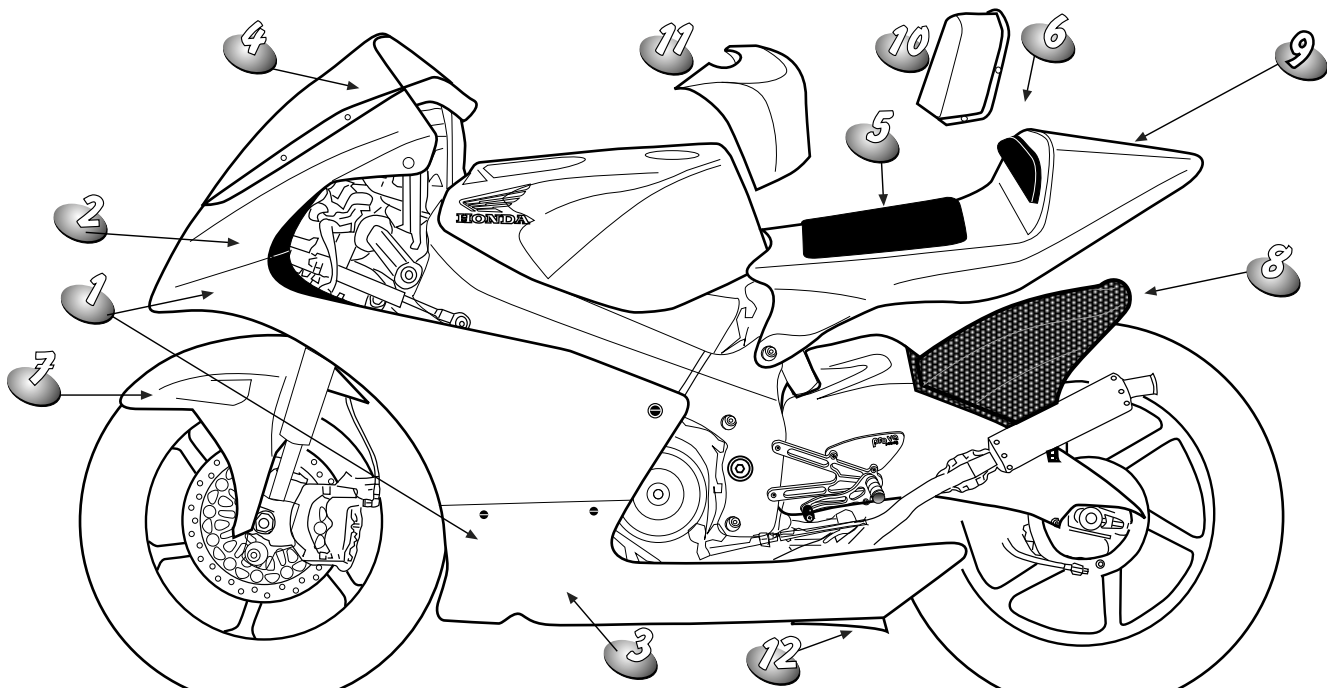

HONDA RSW 250 - 07

N°	Cod	Peso	Neto €	HONDA RSW 250 07	Cod	Peso	Neto €
	fibra	fibra	fibra		carbono	carbono	carbono
1				Caren. carb/Keblar-vacio	00482		791,00
2				Caren. sup. carb/Keblar-vacio	02662		406,00
3				Caren. baj. carb/Keblar-vacio	02663		385,00
4	21223		58,00	Pantalla			
5	22681		15,00	Tapizado asiento 12mm			
	22680		21,00	Tapizado asiento 20mm			
6	22677		2,00	Tapizado respaldo 12mm			
	22678		3,00	Tapizado respaldo 20mm			
7				Guard D/horq. carb/Keblar-vacio	16332		220,00
8				Guard T/horq. carb/Keblar-vacio	16347		275,00
9				Colin carb/Keblar-vacio	17428		538,00
10				Suplem. Rpdo colin carb/Pedrosa	22143		169,00
11				Suplem. Deposito carb/Pedrosa	22144		207,00
				Suplem. Deposito carb/Fortuna	22145		207,00
				Suplem. Deposito carb/Hiro	22146		207,00
12				Deflector lluvia carb	22148		123,00