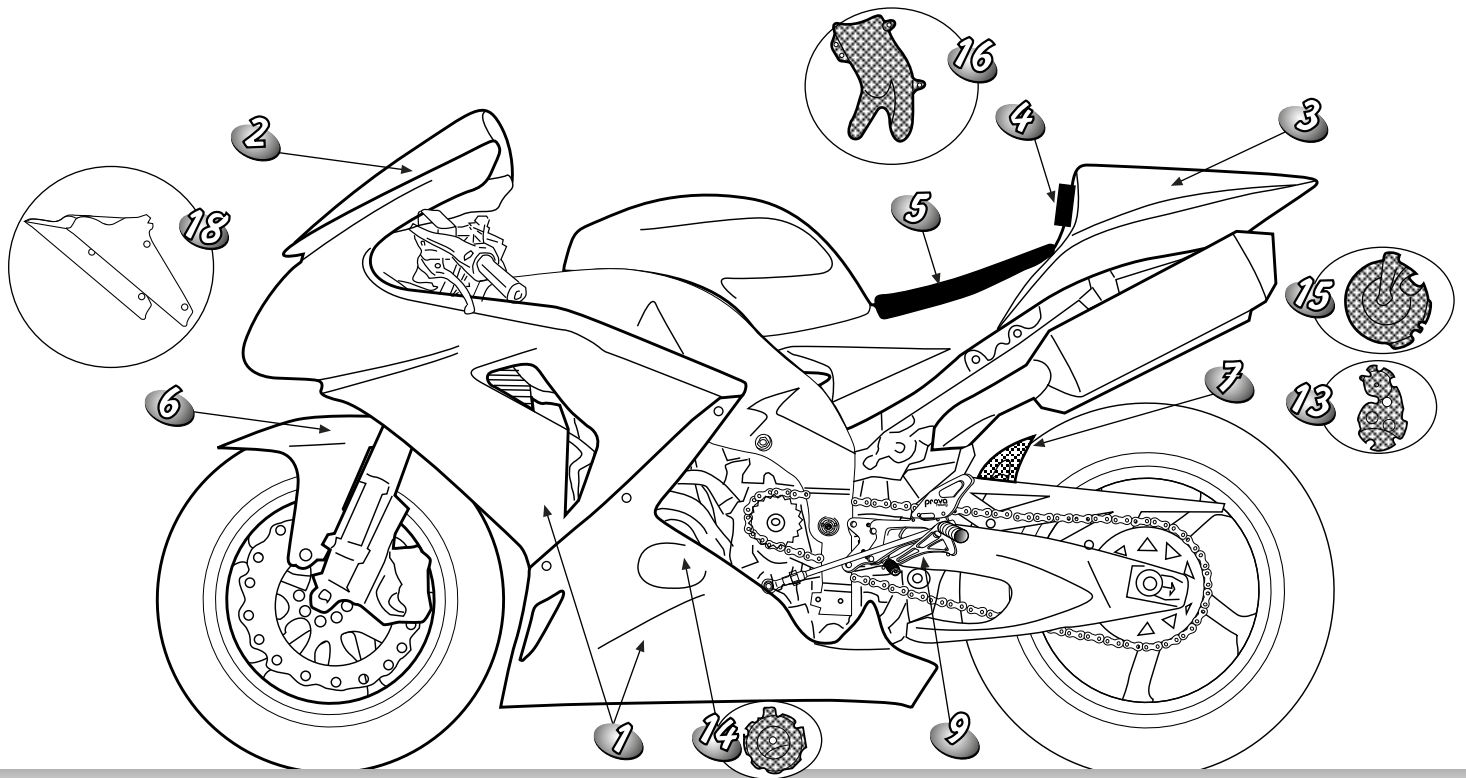

# KAWASAKI ZX 10R 06-07

N°	Cod	Peso	Neto €	KAWASAKI ZX 10R 06	Cod	Peso	Neto €
	fibra	fibra	fibra		carbono	carbono	carbono
1	00667		<b>276,00</b>	Carenado			
2	21304		<b>60,00</b>	Pantalla Dob Perf Crist			
3	17543		<b>144,00</b>	Colín			
4	22651		<b>3,00</b>	Tapizado respaldo 12mm			
	22652		<b>3,50</b>	Tapizado respaldo 20mm			
5	22535		<b>9,50</b>	Tapizado asiento 12mm			
	22536		<b>18,00</b>	Tapizado asiento 20mm			
6	16665		<b>63,00</b>	Guardabarros Del			
7				Guardabarros T/ carb transp	16666		<b>66,00</b>
8				Manillar # 50 (inf tija) 8º lev negro	prova		
9	71462		<b>304,00</b>	Kit estr multi-reg Std/1a Negr Rod			
10				Protector carenado Sup Racing Kit			
11				Soporte caballete trasero			
12				Soporte vaso expansion kit			
13				Protector Pick-Up carbono	22260		<b>59,00</b>
14				Protector alternador carbono	22259		<b>55,00</b>
15				Protector embrague carbono	22254		<b>71,00</b>
16				Protector tubo escape carb	22767		<b>105,00</b>
17				Soporte caren airbox alum			
18	22765		<b>100,00</b>	Carcasa canal rad inf. tija			
19							

**IVAN SILVA**

**PRESTACIONES**

**PESO**

**FICHA TÉCNICA**  
Poliéster + tejido  
Epoxi + carbono

**Speed fiber**