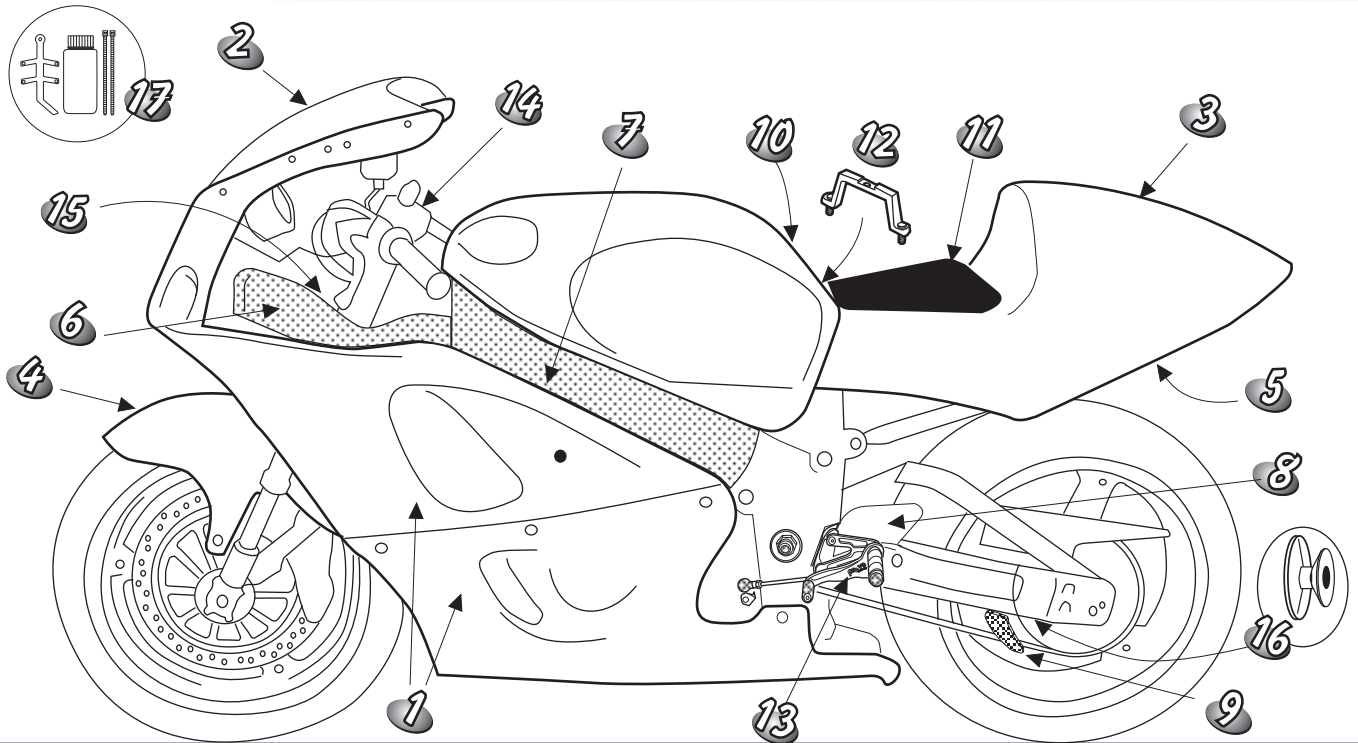

## SUZUKI GSX 750 R 96-99/600 R 97-00

N°	Cod	Peso	Neto €	SUZUKI GSX 750R 96-99/600R 97-00	Cod	Peso	Neto €
	fibra	fibra	fibra		carbono	carbono	carbono
1	00643		<b>295,00</b>	Carenado			
2	21294		<b>50,00</b>	Pantalla			
3	17531		<b>125,00</b>	Colín			
4	16550		<b>54,00</b>	Guardabarros D/	16551		<b>116,00</b>
5	22212		<b>49,00</b>	Antirrebufo colín			
6				Conductos (2) air-box carb trans	22126		<b>154,00</b>
7				Protector chasis	22125		<b>109,00</b>
8				Protector cadena	22200		<b>25,00</b>
9				Protector cadena std carb	22275		<b>24,00</b>
10				Protector bomba freno	22201		<b>25,00</b>
11	22215		<b>11,00</b>	Tapizado asto 12 mm.			
	22216		<b>17,00</b>	Tapizado asto 20 mm.			
12	15225		<b>47,00</b>	Soporte colín, alum. 1er montaje			
13	71411		<b>254,89</b>	Kit estriberas			
14	72240		<b>169,64</b>	Manillar # 45 2 tillos SUZI GSX600			
	72149		<b>180,73</b>	Manillar # 50 2 tillos		prova	
15	72355		<b>22,57</b>	Argolla amort # 45 SUZI GSX 600		prova	
	72370		<b>24,14</b>	Argolla amort # 54 SUZI GSX 750		prova	
16	22811		<b>9,00</b>	Soporte caballete trasero			
17	22912		<b>11,00</b>	Soporte vaso expansion kit			