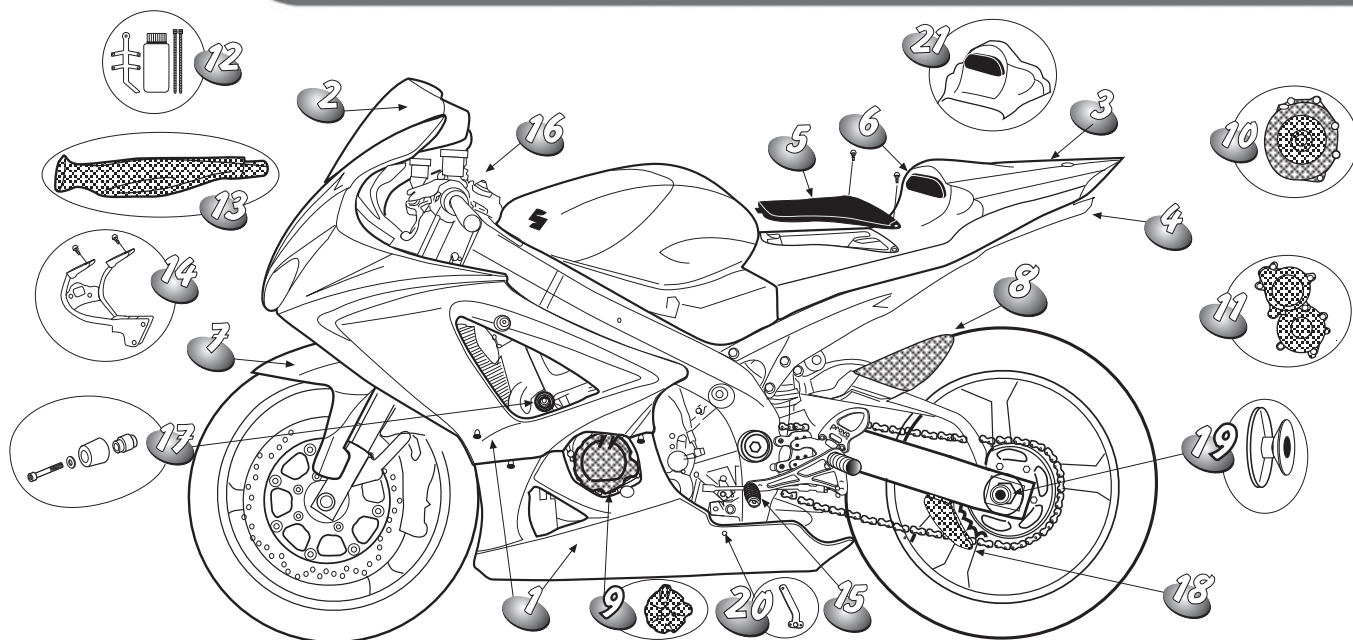

## SUZUKI GSX-R 1000 07-08

N°	Cod	Peso	Neto €	SUZUKI GSX R 1000 07-08	Cod	Peso	Neto €
	fibra	fibra	fibra		carbono	carbono	carbono
1	00669		<b>290,00</b>	Carenado	00673		<b>583,00</b>
2	21305		<b>51,00</b>	Pantalla doble perfil			
3	17547		<b>155,00</b>	Colín Evol	17548		<b>295,00</b>
4	22249		<b>42,00</b>	Antirrebufo	22258		<b>124,00</b>
5	22714		<b>10,00</b>	Tapizado asiento 12mm			
	22715		<b>17,00</b>	Tapizado asiento 20mm			
	22727		<b>21,00</b>	Tapizado asiento 30mm			
6	22677		<b>2,00</b>	Tapizado respaldo 12mm			
	22678		<b>3,00</b>	Tapizado respaldo 20mm			
7	16560		<b>63,00</b>	Guardabarros D/ carb trans	16561		<b>153,00</b>
				Guardabarros D/ keblar-carb	16562		<b>125,00</b>
8				Guardabarros T/ carb trans	16559		<b>113,00</b>
9				Protector alternador carb trans	22233		<b>66,00</b>
				Protector alterna. tapa kit carb tr	22236		<b>112,00</b>
10				Protector embrague carb trans	22251		<b>71,00</b>
11				Protector pick-up carb trans	22252		<b>68,00</b>
12	22915		<b>13,00</b>	Soporte vaso expansion kit			
13	22188		<b>140,00</b>	Tobera air box carbono	22189		<b>165,00</b>
14	15247		<b>126,00</b>	Soporte carenado aluminio			
15	71464		<b>313,00</b>	Kit estriberas negro std 1ª arriba	prova		
16	72973		<b>211,53</b>	Manillar # 50 (inf tija) 8º lev negro	prova		
17	22710		<b>40,00</b>	Protecciones carenado sup Racing kit			
18				Protector cadena std carb trans	22275		<b>24,00</b>
19	22811		<b>9,00</b>	Soporte caballete trasero aluminio			
	22812		<b>9,00</b>	Soporte caballete trasero negro			
20	15248		<b>11,25</b>	Soporte bajo lat. izq tlo. rapido			
21	22261		<b>40,00</b>	Suplem. colin evo BQR			
22							

**DE GEA**

**PRESTACIONES**

**PESO**

**FICHA TÉCNICA**  
 Poliéster + tejido  
 Epoxi + carbono

**Speed fiber**