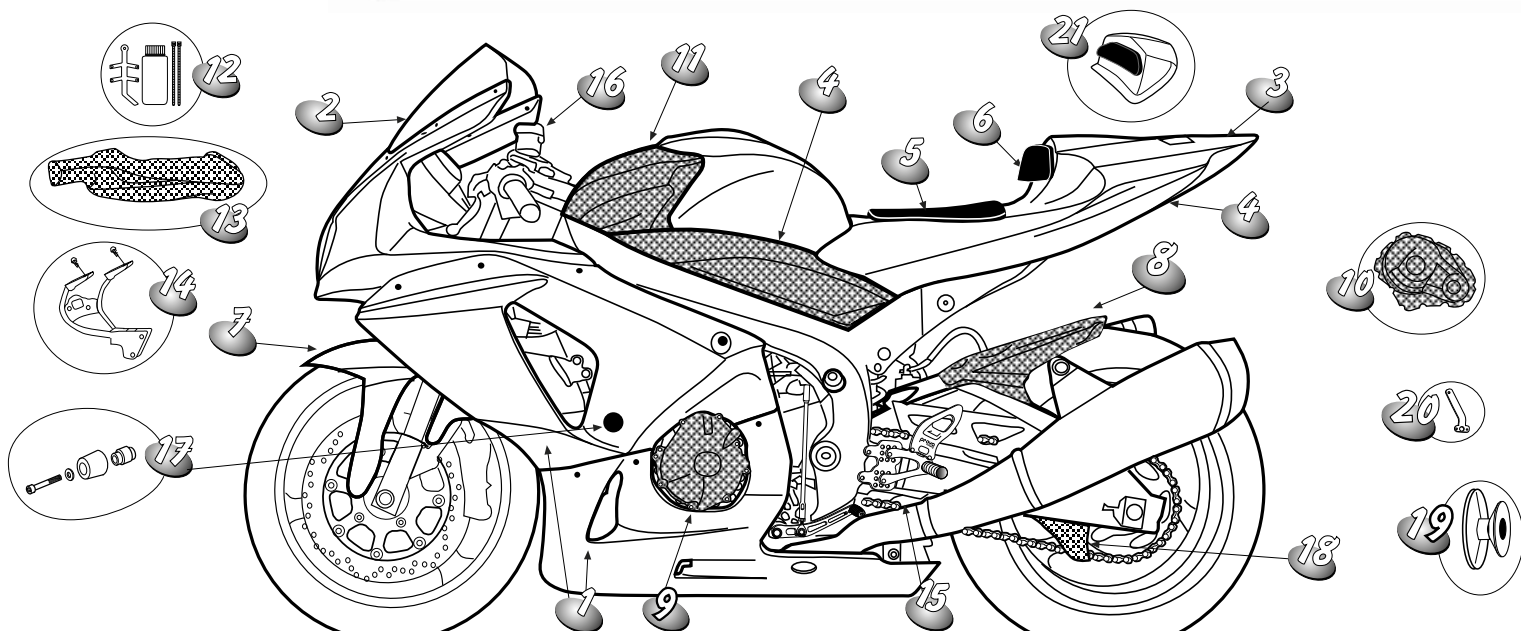

SUZUKI GSX-R 1000 09

Nº	Cod	Peso	Neto €	SUZUKI GSX R 1000 09	Cod	Peso	Neto €
	fibra	fibra	fibra		carbono	carbono	carbono
1	00795		290,00	Carenado			
2	21334		52,00	Pantalla doble perfil			
3	02826		155,00	Colín			
4	22983			Tapas deposito kit carb trans	22984		
	22714		10,00	Tapizado asiento 12mm			
	22715		17,00	Tapizado asiento 20mm			
5	22727		21,00	Tapizado asiento 30mm			
	22677		2,00	Tapizado respaldo 12mm			
	22678		3,00	Tapizado respaldo 20mm			
6	02827		63,00	Guardabarros D/ carb trans	02830		146,00
				Guardabarros D/ keblar-carb	02833		125,00
7				Guardabarros T/ carb trans	02831		113,00
				Protector alternador carb trans	22308		66,00
8				Protector altern tapa kit carb trans			
				Protector embra pick up carb trans	22309		101,00
9				Protector cadena std carb trans	22932		24,00
10				Protector cadena std carb trans	22932		24,00
11	22981			Carcasa deposito carb trans	22982		
12				Soporte vaso expansion kit			
13	22208		140,00	Tobera air box kit carb trans	22209		165,00
14	15265		129,00	Soporte carenado aluminio			
15	72693		321,43	Kit estriberas negro std 1ª arriba	prova		
16	72973		205,54	Manillar # 50 (inf tija) 8ª lev negro	prova		
17	22710		40,00	Protecciones carenado sup Racing kit			
18				Protector cadena std carb trans	22932		24,00
				Protector cadena std carb trans	22932		24,00
19	22811		9,00	Soporte caballete trasero aluminio			
	22812		9,00	Soporte caballete trasero negro			
20	15264		11,25	Soporte bajo lat. der. tlllo. rapido			
21	02835		40,00	Suplem.colin Speed Fiber carb trans	02832		105,00
	02829		40,00	Suplem.colin Yosimura carb trans	02838		105,00

DE GEA

PRESTACIONES

PESO

FICHA TÉCNICA
Poliéster + tejido
Epoxi + carbono

Speed fiber