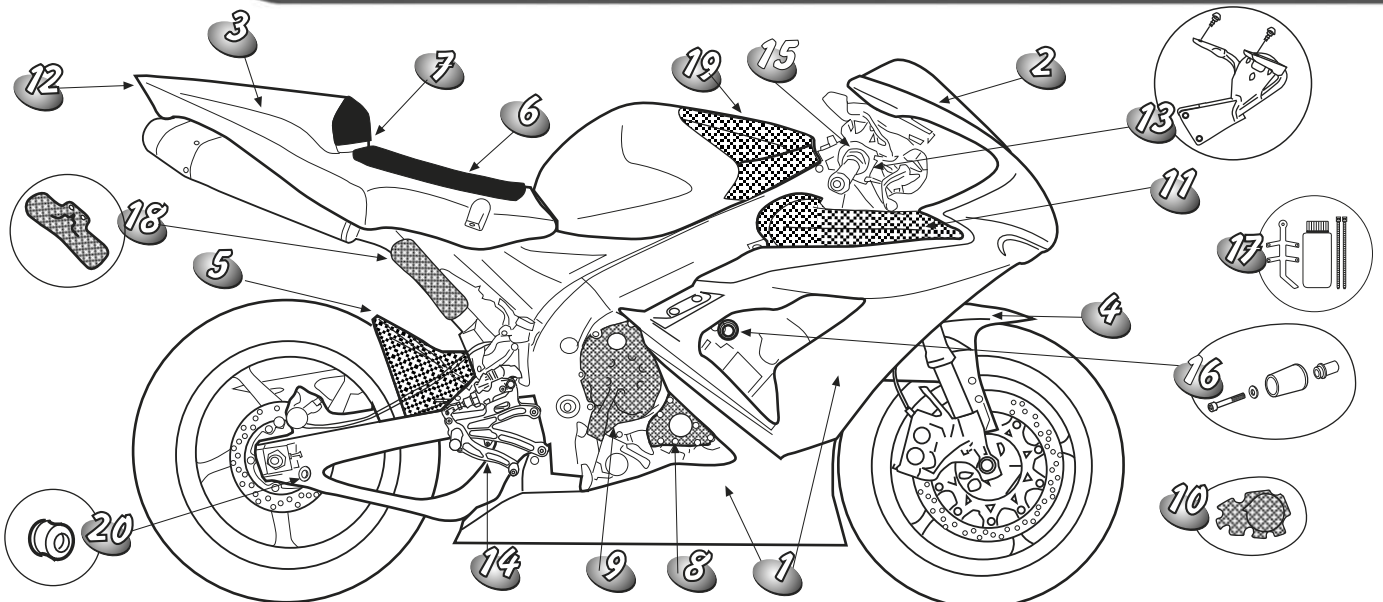

## YAMAHA YZF R1 04-06

Nº	Fibra			YAMAHA YZF R1 04-06	Carbono		
	Cod	Peso	Neto €		Cod	Peso	Neto €
1	00398		286,00	Carenado	carbono/kelvar	00384	583,00
2	21184		49,00	Pantalla doble perfil			
3	17259		140,00	Colín	carbono/kevlar	17260	286,00
4	16168		56,00	Guardabarros D/	carbono transp.	16173	235 gr 153,00
5				Guardabarros T/	carbono transp.	16178	97,00
6	22535		9,50	Tapizado asiento 12mm			
	22536		18,00	Tapizado asiento 20mm			
7	22665		1,00	Tapizado respaldo 12mm			
	22666		2,00	Tapizado respaldo 20mm			
8				Protector pick-up	carbono transp.	22083	40,00
9				Protector embrague 04-05	carbono transp.	22089	81,00
				Protector embrague 06	carbono transp.	22092	84,00
10				Protector alternador	carbono transp.	22091	48,00
11	22141		124,00	Tobera air-box	carbono transp.	22142	165,00
12	22085		23,00	Antirrebufo colin			
13	15233		170,00	Sop. caren aluminio racing			
14	71340		274,33	Kit estriberas multi regulable negro	prova		
	72710		328,57	Kit estrib multi-reg 1ª arriba neg	prova		
15	72994.01		201,43	Manillar # 50 7ª 2 tijos	prova		
	72973		205,54	Manillar # 50 (inf tija) 8ª lev negro	prova		
16	22913		52,00	Protector carenado Sup Racing Kit			
17	22912		11,00	Soporte vaso expansion kit			
18				Protector tubo escape	carbono transp	22749	86,00
19	22754		119,00	Carcasa deposito	carbono transp	22752	174,00
20	22810		6,00	Soporte caballete trasero			