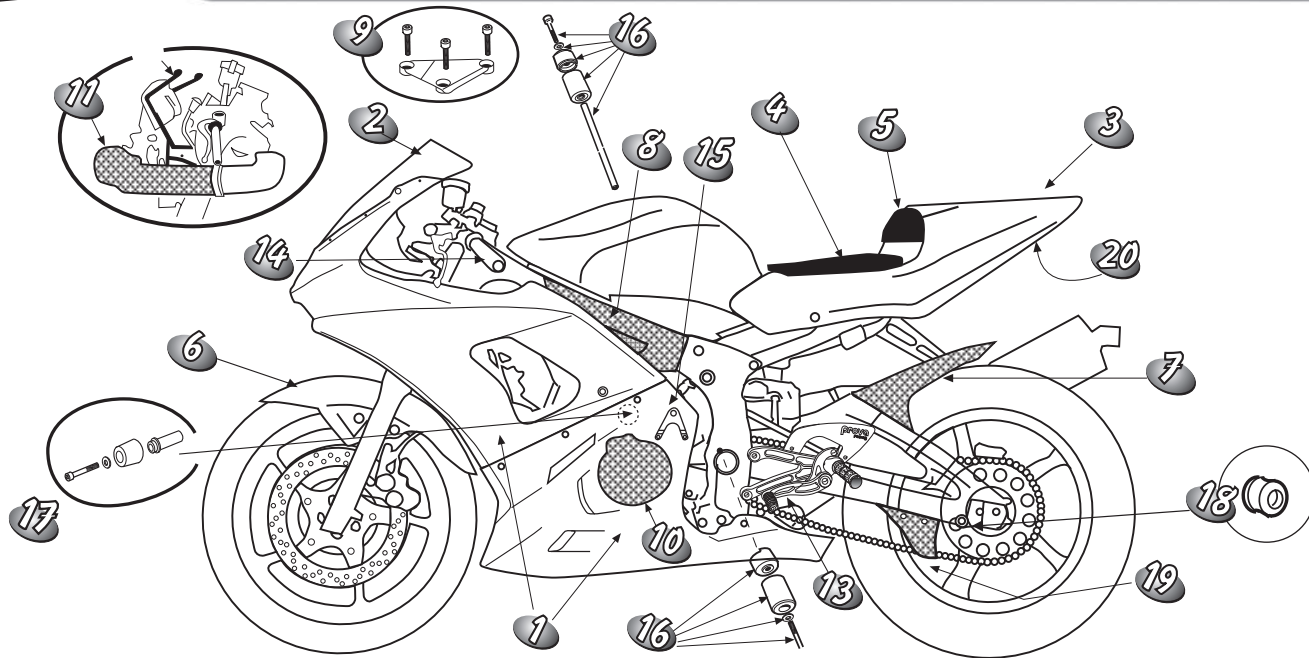

YAMAHA YZF 600 R6 03-04

Nº	Cod	Peso	Neto €	YAMAHA YZF 600 R6 03-04	Cod	Peso	Neto €
	fibra	fibra	fibra		carbono	carbono	carbono
1	00366	2.314gr	286,00	Carenado	00367	1.370 gr	596,00
2	21161		55,00	Pantalla			
	21164		55,00	Pantalla doble perfil			
3	17164	1.200gr	140,00	Colín	17165		
4	22535		9,50	Tapizado asiento 12mm			
5	22651		3,00	Tapizado respaldo 12mm			
6	16093	263 gr	53,00	Guardabarros D/ carb trans	16088		124,00
7				Guardabarros T/ carb trans	16091		108,00
8				Protector chasis carb trans	22006		125,00
9	22758		38,00	Protector Pick-Up metalico			
10				Protector alternador carb trans	22429		54,00
11				Tobera air box carbono	22441		154,00
12							
13	71070		258,54	Kit estriberas negro	prova		
	71064		258,54	Kit estriberas negro 1º arriba	prova		
14	72216		190,93	Manillar # 43 (inf tija) 8º lev negro	prova		
15	71069		61,81	Soporte guía eje selección cambio	prova		
16	22484		125,00	Protecciones carenado KIT			
17	22493		40,00	Protector carenado sup Racing Kit			
18	22810		6,00	Soporte caballete trasero			
19				Protector cadena carb trans	22277		24,00
20	22438		42,00	Antirrebufo colín	22439		
21				Kit amort dirección #43	prova		