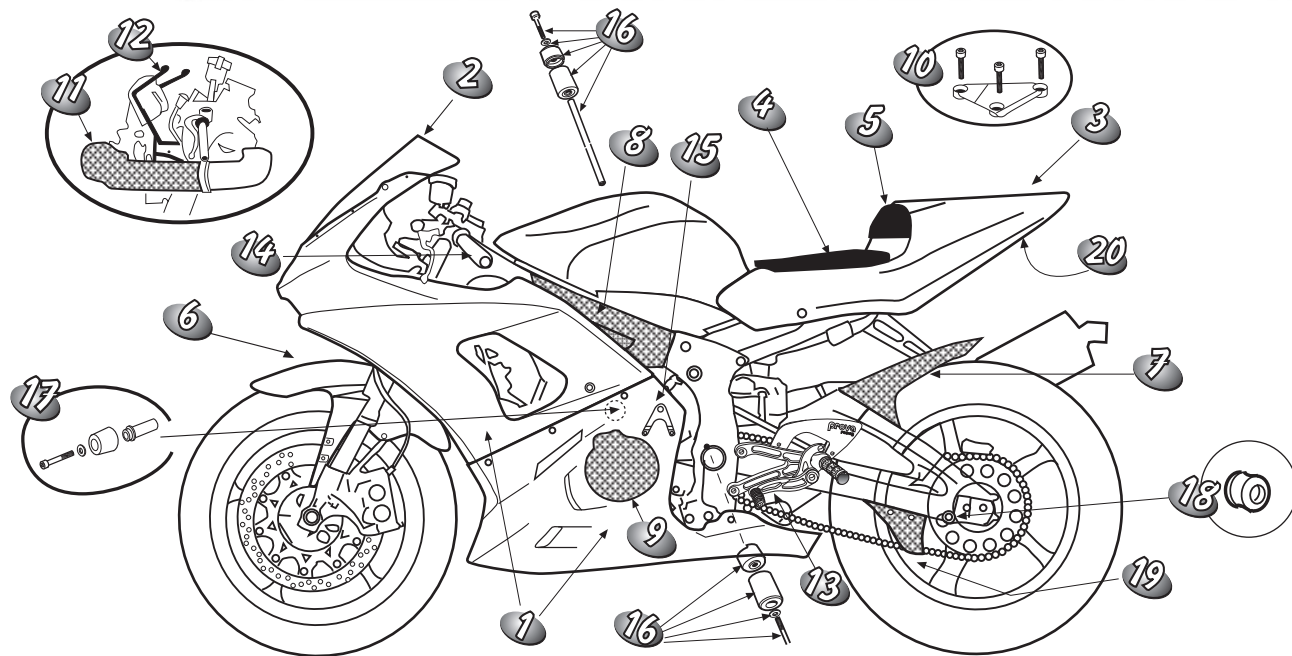

YAMAHA YZF 600 R6 05

Nº	Cod	Peso	Neto €	YAMAHA YZF 600 R6 05	Cod	Peso	Neto €
	fibra	fibra	fibra		carbono	carbono	carbono
1	00366	2.314gr	286,00	Carenado	00367		596,00
2	21161		55,00	Pantalla			
	21164		55,00	Pantalla doble perfil			
3	17164	1.200gr	140,00	Colín	17165		
4	22535		9,50	Tapizado asiento 12mm			
5	22651		3,00	Tapizado respaldo 12mm			
6	16168		56,00	Guardabarros D/ carb trans	16173	235 gr	153,00
7				Guardabarros T/ carb trans	16091		108,00
8				Protector chasis carbono	22006		125,00
9				Protector alternador carb trans	22429		54,00
10				Protector Pick-Up metalico	22758		38,00
11				Tobera air box carbono	22441		154,00
12			..				
13	71070		258,54	Kit estriberas negro	prova		
	71064		258,54	Kit estriberas negro 1º arriba	prova		
14	72973		205,54	Manillar # 50 (inf tija) 8º lev negro	prova		
15	71069		61,81	Soporte guia eje selección cambio	prova		
16	22484		125,00	Protecciones carenado KIT			
17	22493		40,00	Protector carenado sup Racing Kit			
18	22810		6,00	Soporte caballete trasero			
19				Protector cadena carb trans	22277		24,00
20	22438		42,00	Antirrebufo colín	22439		
21				Kit amort dirección #54	prova		