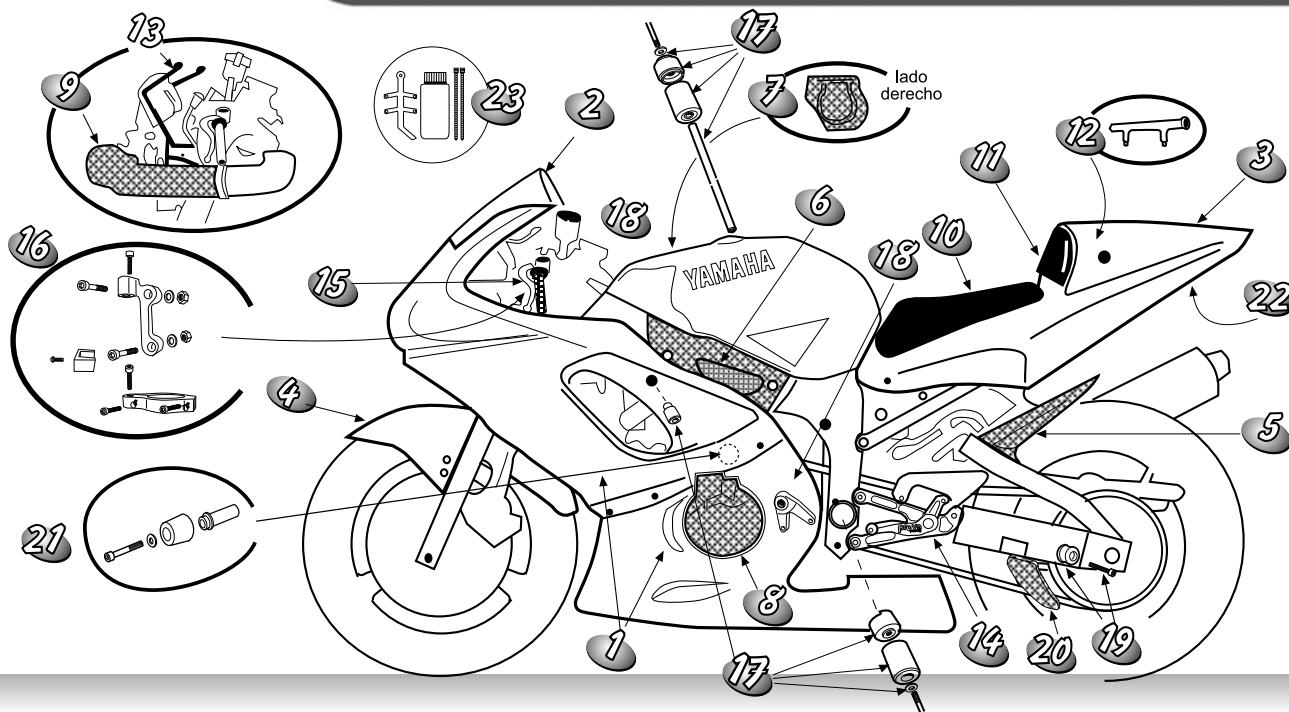

YAMAHA YZF 600 R6 99-00

N°	Cod	Peso	Neto €	YAMAHA YZF 600 R6 99-00	Cod	Peso	Neto €
	fibra	fibra	fibra		carbono	carbono	carbono
1	00361		299,00	Carenado	00362		537,00
2	21160		44,00	Pantalla			
3	17155		139,00	Colín			
4	16076		59,00	Guardabarros D/ carbono transp	16083		142,00
5				Guardabarros T/ carbono transp	16084		68,00
6				Protector chasis carbono	22005		125,00
7				Protector pick up k.c.	22421		50,00
8				Protector alternador k.c.	22425		54,00
9				Tobera air box carbono	22436		158,00
10	22426		12,00	Tapizado asiento 12 mm			
11	22651		2,00	Tapizado respaldo 12 mm			
12	15221		27,00	Soporte colín alum (1er montaje)			
13	15222		112,00	Soporte carenado aluminio Racing			
14	71038		254,89	Kit estriberas	prova		
15	72216		190,93	Manillar # 43 (inf tija) 8º lev negro	prova		
16	71050		71,03	Kit amort direcc # 43	prova		
17	22485		125,00	Protecciones carenado KIT			
18	71021		38,36	Soporte guia eje selección cambio	prova		
19	22810		4,00	Soporte caballete trasero			
20				Protector cadena std carb	22275		24,00
21	22490		40,00	Protector carenado sup Racing Kit			
22							
23	22912		11,00	Soporte vaso expansion kit			